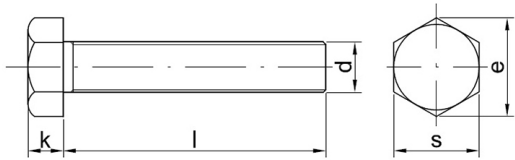

## Болт Valenta с шестостенна глава цяла резба M24x100 мм, 8.8, DIN 933

Dimensions (d x l)	Art. code	k mm	s mm	e mm	Weight kg/100 pcs	Packing pcs/box
M5 x 8	933105008	3,5	8	8,79	0,24	500
M5 x 10	933105010	3,5	8	8,79	0,26	1000
M5 x 12	933105012	3,5	8	8,79	0,29	1000
M5 x 14	933105014	3,5	8	8,79	0,31	1000
M5 x 16	933105016	3,5	8	8,79	0,33	1000
M5 x 20	933105020	3,5	8	8,79	0,38	1000
M5 x 25	933105025	3,5	8	8,79	0,44	500
M5 x 30	933105030	3,5	8	8,79	0,51	500
M5 x 35	933105035	3,5	8	8,79	0,57	500
M5 x 40	933105040	3,5	8	8,79	0,63	500
M5 x 45	933105045	3,5	8	8,79	0,70	500
M5 x 50	933105050	3,5	8	8,79	0,76	500
M5 x 60	933105060	3,5	8	8,79	0,88	500
M6 x 8	933106008	4	10	11,05	0,37	500
M6 x 10	933106010	4	10	11,05	0,41	500
M6 x 12	933106012	4	10	11,05	0,44	500
M6 x 14	933106014	4	10	11,01	0,48	500
M6 x 16	933106016	4	10	11,05	0,51	500
M6 x 20	933106020	4	10	11,05	0,58	500
M6 x 25	933106025	4	10	11,05	0,67	500
M6 x 30	933106030	4	10	11,05	0,75	500
M6 x 35	933106035	4	10	11,05	0,84	500
M6 x 40	933106040	4	10	11,05	0,92	200
M6 x 45	933106045	4	10	11,05	1,01	200
M6 x 50	933106050	4	10	11,05	1,10	200
M6 x 55	933106055	4	10	11,05	1,19	200
M6 x 60	933106060	4	10	11,05	1,27	200
M6 x 70	933106070	4	10	11,05	1,44	200
M6 x 80	933106080	4	10	11,05	1,62	200
M6 x 90	933106090	4	10	11,05	1,80	200
M6 x 100	933106100	4	10	11,05	1,98	100
M8 x 10	933108010	5,3	13	14,38	0,91	500
M8 x 12	933108012	5,3	13	14,38	0,98	200
M8 x 16	933108016	5,3	13	14,38	1,11	200
M8 x 20	933108020	5,3	13	14,38	1,23	200
M8 x 25	933108025	5,3	13	14,38	1,39	200
M8 x 30	933108030	5,3	13	14,38	1,55	200
M8 x 35	933108035	5,3	13	14,38	1,71	200
M8 x 40	933108040	5,3	13	14,38	1,87	200
M8 x 45	933108045	5,3	13	14,38	2,03	200
M8 x 50	933108050	5,3	13	14,38	2,18	200